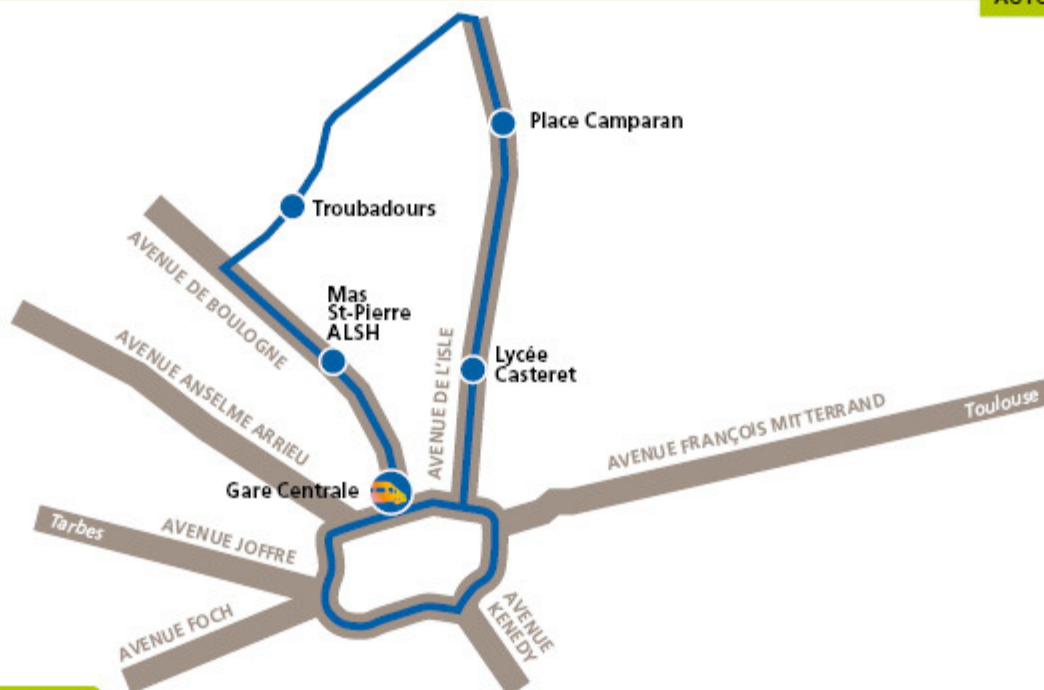

LIGNE 1

HORAIRES NAVETTE **movigo**

TRANSPORT COMMUNAUTAIRE
DU SAINT-GAUDINOIS

AUTOMNE 2015

 GARE CENTRALE
PLACE DU FOIRAIL

Du lundi au vendredi

 PLACE DU FOIRAIL		10:14	11:17	12:20	13:30	14:33	15:36		18:44
MAS ST PIERRE / A.L.S.H.*		10:16	11:19	12:22	13:32	14:35	15:38		18:46
TROUBADOURS	7:30	10:17	11:20	12:23	13:33	14:36	15:39	16:40	18:47
PLACE CAMPARAN	9:00	10:18	11:21	12:24	13:34	14:37	15:40	17:30	18:48
LYCÉE CASTERET	actifs	10:19	11:22	12:25	13:35	14:38	15:41	actifs	18:49
 PLACE DU FOIRAIL		10:21	11:24	12:27	13:37	14:40	15:43		18:51

*A.L.S.H. Accueil Loisirs Sans Hébergement

Le samedi uniquement

 PLACE DU FOIRAIL	9:10	10:14	11:17	12:20	14:33	15:36	16:36	17:38
MAS ST PIERRE / A.L.S.H.*	9:12	10:16	11:19	12:22	14:35	15:38	16:38	17:40
TROUBADOURS	9:13	10:17	11:20	12:23	14:36	15:39	16:39	17:41
PLACE CAMPARAN	9:14	10:18	11:21	12:24	14:37	15:40	16:40	17:42
LYCÉE CASTERET	9:15	10:19	11:22	12:25	14:38	15:41	16:41	17:43
 PLACE DU FOIRAIL	9:17	10:21	11:24	12:27	14:40	15:43	16:43	17:45