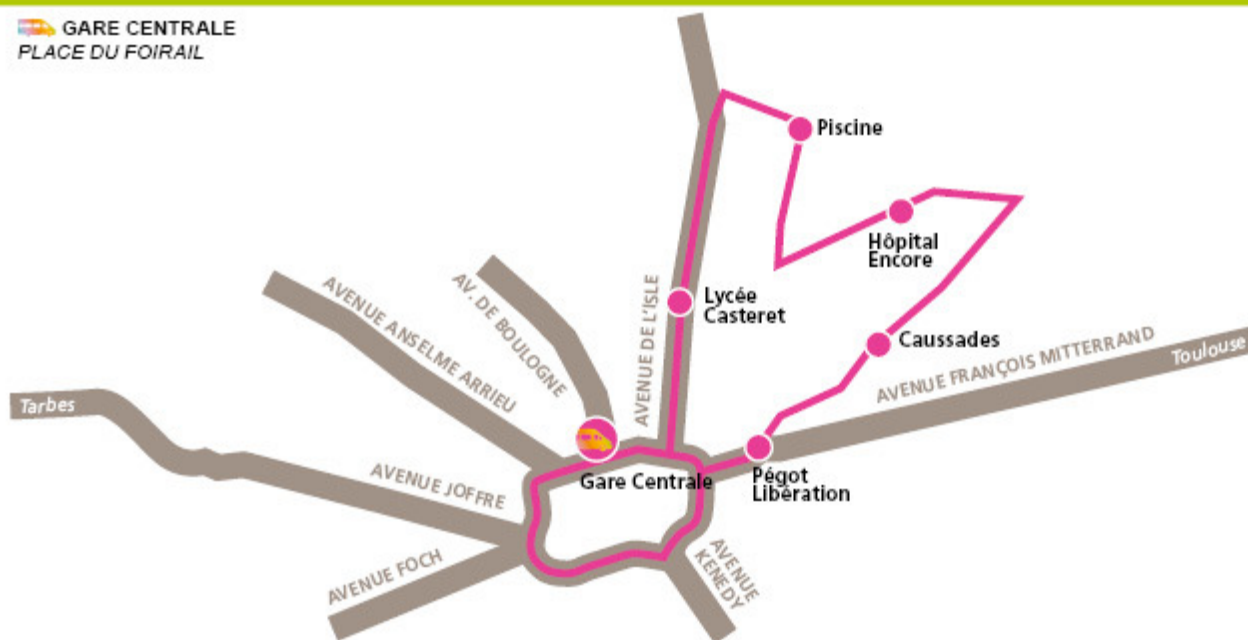


 GARE CENTRALE  
PLACE DU FOIRAIL

### Du lundi au vendredi

 PLACE DU FOIRAIL	9:59	11:02	12:05	13:15	14:18	15:21	16:24	18:29	19:32
LYCÉE CASTERET	10:02	11:05	12:08	13:18	14:21	15:24	16:27	18:32	19:35
PISCINE	10:03	11:06	12:09	13:19	14:22	15:25	16:28	18:33	19:36
HOPITAL / Site d'Encore	10:05	11:08	12:11	13:21	14:24	15:27	16:30	18:35	19:38
CAUSSADES	10:06	11:09	12:12	13:22	14:25	15:28	16:31	18:36	19:39
PÉGOT / LIBÉRATION	10:07	11:10	12:13	13:23	14:26	15:29	16:32	18:37	19:40
 PLACE DU FOIRAIL	10:09	11:12	12:15	13:25	14:28	15:31	16:34	18:39	19:42

### Le samedi uniquement

 PLACE DU FOIRAIL	9:59	11:02	12:03	13:15	15:21	16:24	17:26	18:29
LYCÉE CASTERET	10:02	11:05	12:06	13:18	15:24	16:27	17:29	18:32
PISCINE	10:03	11:06	12:07	13:19	15:25	16:28	17:30	18:33
HOPITAL / Site d'Encore	10:05	11:08	12:09	13:21	15:27	16:30	17:32	18:35
CAUSSADES	10:06	11:09	12:10	13:22	15:28	16:31	17:33	18:36
PÉGOT / LIBÉRATION	10:07	11:10	12:11	13:23	15:29	16:32	17:34	18:37
 PLACE DU FOIRAIL	10:09	11:12	12:13	13:25	15:31	16:34	17:36	18:39